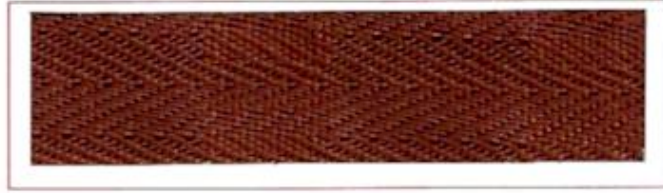

## BANDES DÉCORATIVES

POUR STORE DE BOIS MODÈLE < DÉCORATEUR >  
1 POUCE ET 2 POUCES

609 - WHITE

523 - IVORY

Bande de 1 pouce

520 - BONE WHITE

636 - WALNUT

632 - AMBER

631 - SASSAFRAS

655 - MOCHA

635 - SABLE

750 - PERSIMMON

668 - CORDOVAN

678 - INDIGO

680 - WILLOW

689 - FOREST GREEN